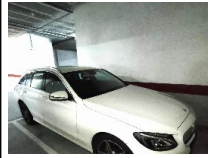

LOTES

#1: Mercedes C220D

Marca: Mercedes
modelo: C 220D
Año: 2015
Rif: 1

EUR 11.000,00